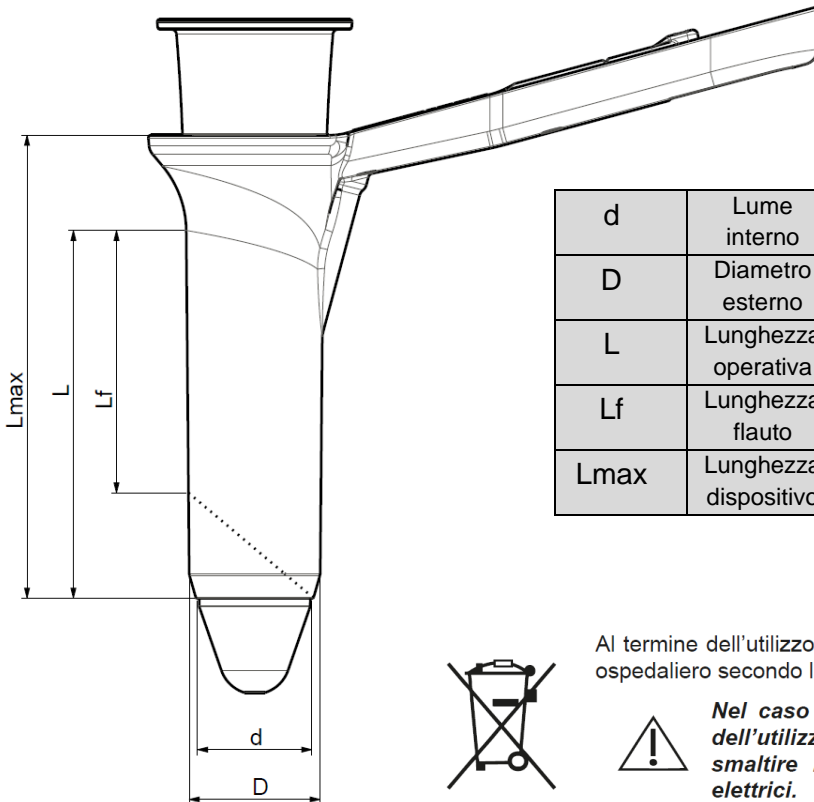

THD N-ANO

Utilizzo

L'anoscopio THD N-ano è un dispositivo medico MONOUSO indicato per l'analisi del canale anorettale.

Descrizione Generale

L'anoscopio THD N-ano combina in un unico dispositivo monouso un pratico e leggero anoscopio ed una potente fonte luminosa integrata a LED, per avere una visione chiara e dettagliata della zona di ispezione.

L'anoscopio THD N-ano è pronto all'uso e non necessita di altre attrezzature per l'utilizzo.

La fonte luminosa si attiva con la semplice estrazione di una linguetta.

Caratteristiche

- Realizzato in Policarbonato di grado medicale
- Conforme ai requisiti di biocompatibilità stabiliti dalla ISO 10993
- Autoilluminante con luce integrata nel dispositivo
- Profilo inserimento atraumatico
- Estremamente compatto
- Pronto all'uso
- Leggero (40 g)
- Dispositivo CE di Classe I
- Confezionato singolarmente
- Latex Free

Scheda Tecnica

REF. 800040

REF. 800134

REF. 800165

REF. 800166

IT

		N-ano	N-ano MAXI
d	Lume interno	18.5 mm	22.5 mm
D	Diametro esterno	21.7 mm	25.8 mm
L	Lunghezza operativa	65 mm	72 mm
Lf	Lunghezza flauto	52 mm	47 mm
Lmax	Lunghezza dispositivo	91 mm	91 mm

THD N-ano				
TRONCO		FLAUTO		
Cod.	Q.tà	Denominazione	N° RDM	CND
800040 - 50	50	Anoscopio N-Ano Tronco	734030	G02060301
800134 - 25	25	Anoscopio N-Ano Flauto	1160385	G02060301
800134 - 50	50	Anoscopio N-Ano Flauto	1160385	G02060301
800165 - 50	50	Anoscopio N-Ano MAXI Tronco	1364283	G02060301
800166 - 25	25	Anoscopio N-Ano MAXI Flauto	1364284	G02060301
800166 - 50	50	Anoscopio N-Ano MAXI Flauto	1364284	G02060301